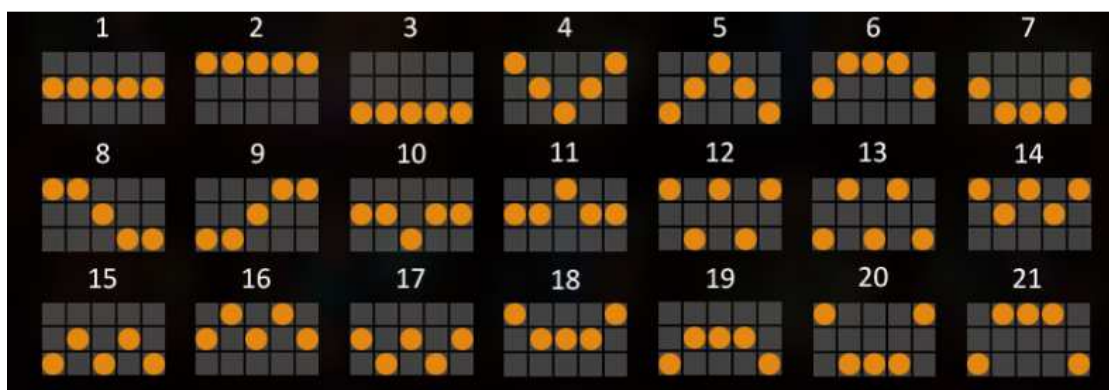

Hráč môže byť z hry odpojený automaticky po 10 minútach nečinnosti. Prosím, uistite sa, že ste pozbierali všetky vaše výhry a ceny predtým, ako skončíte hru. Uložené výsledky a nepripísané výhry môžu byť v prípade plánovanej aktualizácie systému alebo údržby servera zrušené. V prípade poruchy zaniká nárok na výhry i hry.