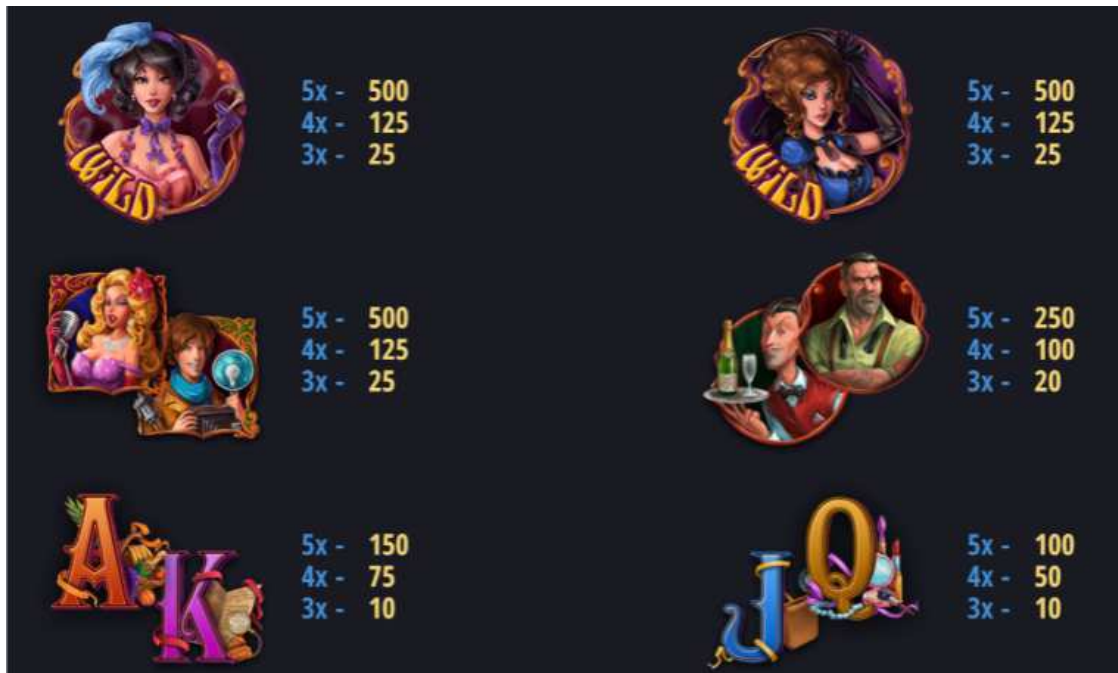

Grafické zobrazenie herných línií