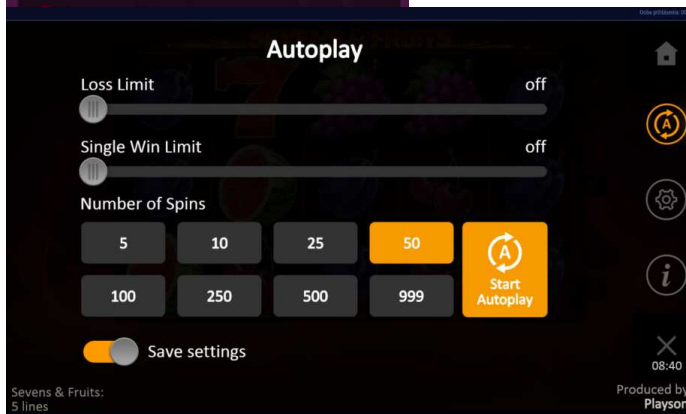

Free Spins/Voľné spiny

Režim voľných spinov sa spustí po natočení troch a viac scatter symbolov. Počet voľných spinov závisí od počtu scatter symbolov vyobrazených na valcoch. Počas hrania voľných spinov nie je možné získať dodatočné voľné spiny ani ďalšie bonusové hry.

Voľné spiny

Automatická hra

Na hernom paneli sa nachádza aj tlačidlo  s názvom "**AUTOPLAY/AUTOHRA**". Po jeho zakliknutí je spustený režim automatickej hry podľa aktuálneho nastavenia celkovej stávky s počtom spinov zobrazených pod tlačidlom na displeji.

Ak si však želáte, môžete automatickú hru zastaviť stlačením tlačidla , ktoré sa zobrazí na mieste tlačidla AUTOPLAY po spustení automatickej hry.

Automatická hra sa na mobilnej verzii hry zobrazí po stlačení tlačidla na hlavnom paneli v pravom spodnom