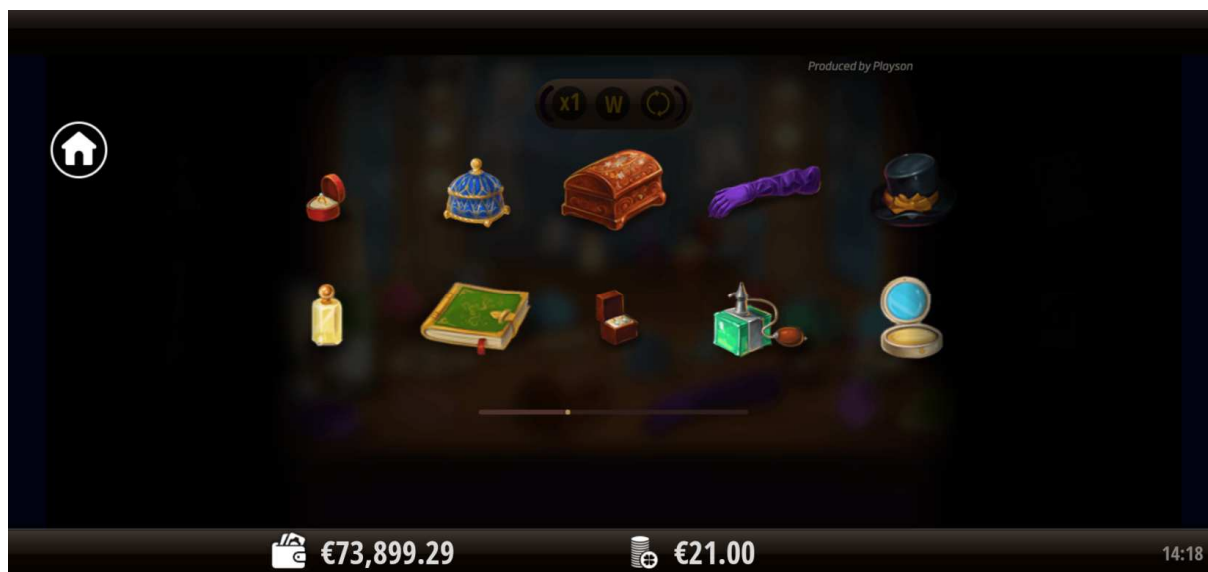

Zobrazenie mobilnej verzie

Výhry v bonusovej hre:

okamžitá finančná výhra do výšky 3 násobku celkovej stávky

ďalšie voľné spiny, ktoré sa spustia počas režimu voľných spinov – až do 18 voľných spinov

násobiteľ výhry vo voľných spinoch – až do 4x

dodatočný Bonus Wild symbol vyskytujúci sa počas voľných spinov

Bonusová hra sa ukončí zeleným symbolom , ktorý aktivuje spustenie režimu voľných spinov. Počet voľných spinov je 6 + dodatočne vyhrané spiny z Bonusovej hry. Všetky bonusové výhry sú aktivované počas voľných spinov. Násobiteľ získaný pri bonusovej hre znásobuje výhry z voľných spinov 2 – 4krát. Pokiaľ sa počas bonusovej hry získa Bonus Wild symbol, bude sa tento vyskytovať aj počas voľných spinov.

Free Spins/Voľné spiny

Režim voľných spinov sa spustí po natočení troch a viac scatter symbolov. Počet voľných spinov závisí od počtu scatter symbolov vyobrazených na valcoch. Počas hrania voľných spinov nie je možné získať dodatočné voľné spiny ani ďalšie bonusové hry.