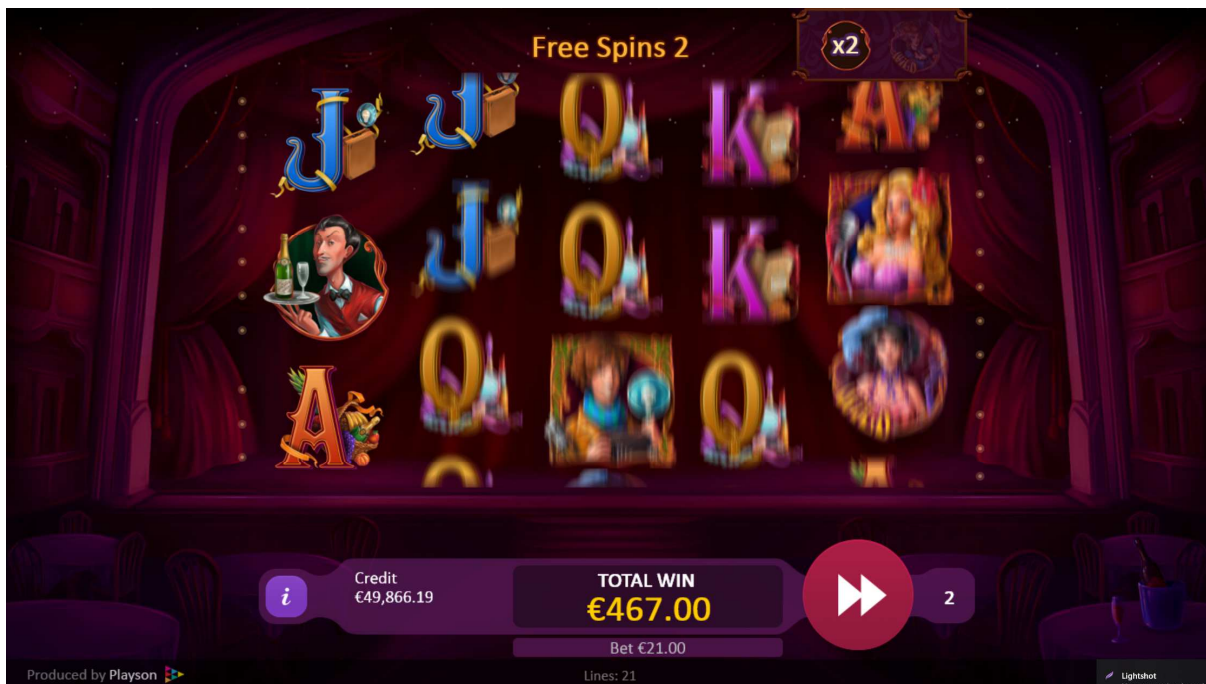

Voľné spiny