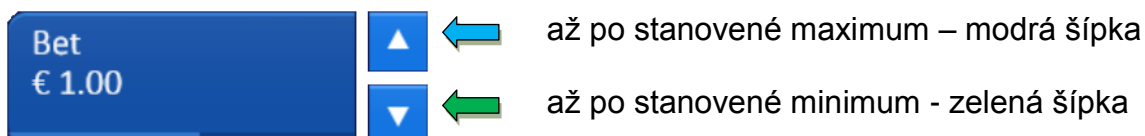

V spodnej časti okna výherného prístroja sa nachádzajú ovládacie prvky samotnej hry.

Spin/Toč

Tlačidlo pre roztočenie spustí hru pri aktuálnej hodnote stávky roztočením všetkých troch valcov.

Nastavenie hodnoty stávky

Hodnotu výšky vkladu na jedno roztočenie valcov si hráč môže upravovať stlačením smerových tlačidiel, ktoré sa nachádzajú vedľa displeja zobrazujúceho hodnotu stávky.

Aktuálna hodnota stávky je potom platná aj na ďalšie hry, až do ukončenia hry, prípadne úpravy hráčom.