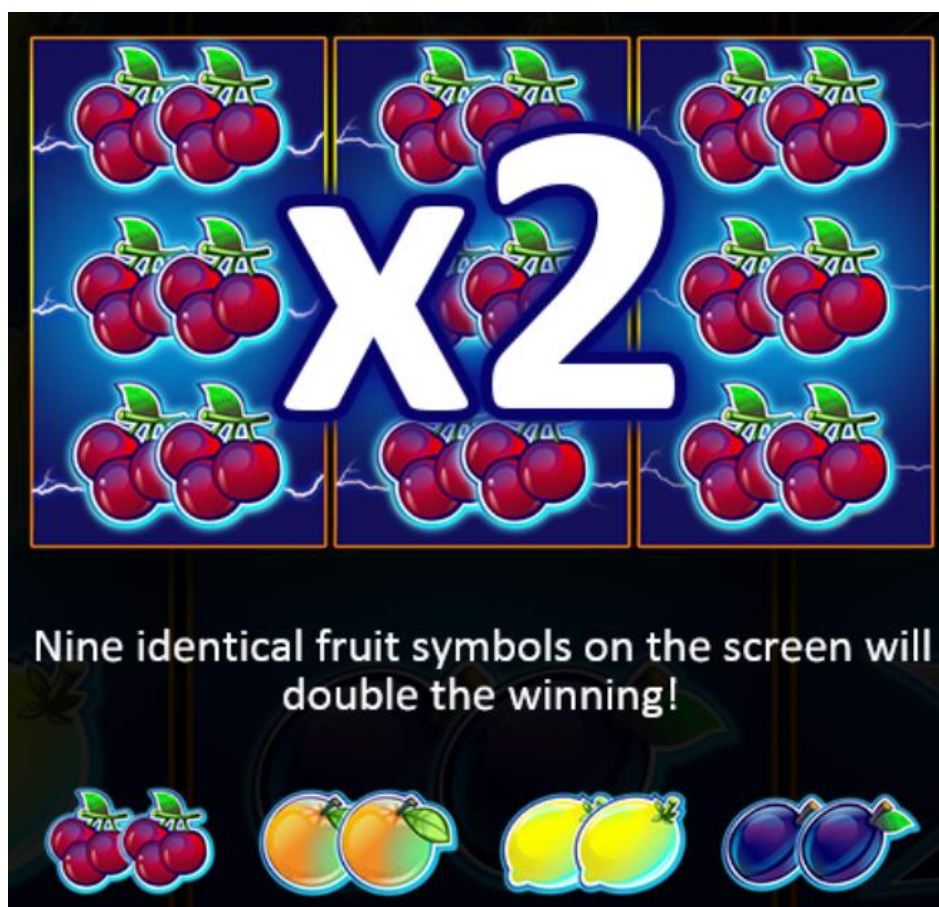

Výherná tabuľka je pre stávku v hodnote 1,00 €.

Výherná tabuľka pre mobilnú verziu:

Mobilná verzia zobrazuje výhernú tabuľku ako násobky stávky na líniu.

Deväť rovnakých symbolov ovocia zdvojnásobuje výhry