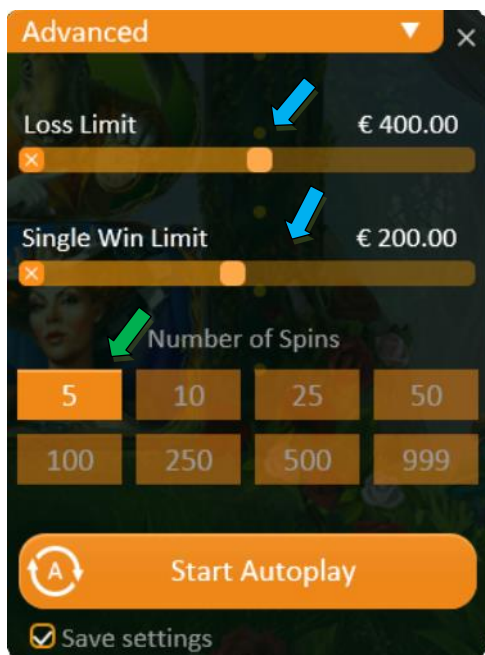

Nastavenia počtu spinov automatickej hry hráč vykoná po zakliknutí počtu požadovaných spinov z ponuky Number of Spins/Počet spinov (zelená šípka). Hráč môže vykonať nastavenia automatickej hry aj pre jednotlivú výhru a pre celkovú výšku jeho prehry (vyznačené modrou šípkou).

Herné limity:

- Minimálna stávka na hru: 0,25 €
- Maximálna stávka na hru: 75,00 €
- Maximálna možná výhra je: 11 250,00 €

Výherné tabuľky:

Pay Table				
3x - € 150.00		3x - € 40.00		3x - € 12.00
3x - € 8.00	3x - € 8.00	3x - € 8.00	3x - € 8.00	3x - € 1.00

Výherná tabuľka je pre stávku v hodnote 1,00 €.