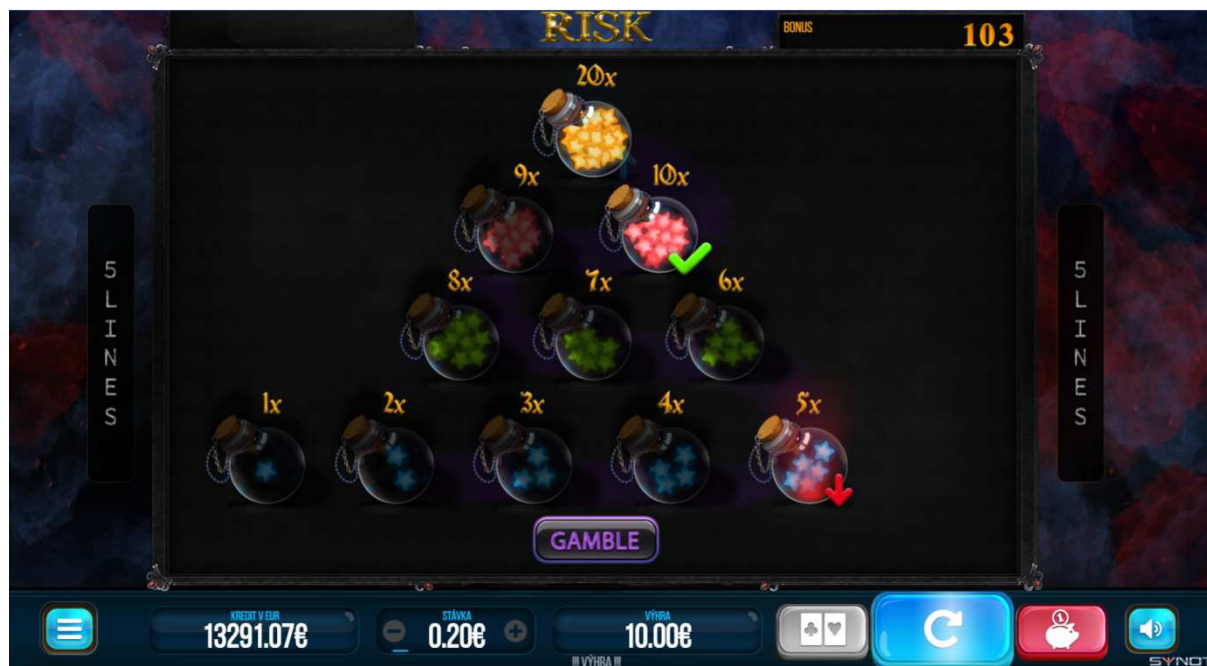

Pri viacerých možnostiach výherných kombinácií na tej istej línii platí iba výhra z kombinácie pridelujúcej najvyššiu výhru. V prípade viacerých výherných kombinácií na rôznych výherných líniiach sa hodnota výhier sčítava.

Všetky výhry sa riadia platnou tabuľkou výhier, ktorá sa zobrazí po stlačení tlačidla  , umiestneného v ľavom dolnom rohu obrazovky, a následne cez tlačidlo  v menu.

## RISK / Režim znásobenia výhier

Po každej výhre je možné pomocou tohto tlačidla vstúpiť do novej obrazovky s názvom **RISK**. V nej má hráč možnosť znásobiť

základnú výhru. V novej obrazovke je prítomných 11 násobiteľov (1x, 2x, 3x, 4x, 5x, 6x, 7x, 8x, 9x, 10x, 20x). Pokus o znásobenie prebieha po stlačení tlačítka „**GAMBLE**“ / „**RISKUJ**“. V závislosti od úspešnosti pokusu sa hráč posúva po hracom poli – ak je pokus o znásobenie úspešný, posunie sa o jeden násobiteľ nahor, ak tip úspešný nie je, hráč klesá o násobiteľ nadol. Ak prehrá na násobiteľovi 1x, medzihra končí, hráč prichádza o výhru a vracia sa do obrazovky s valcami. Výška násobiteľa sa uplatňuje vždy na výhru dosiahnutú v štandardnom režime, nie na znásobovaním dosiahnutú výhru. Ak hráč nechce pokračovať v znásobovaní, môže si aktuálne dosiahnutú výhru pripísať a opustiť medzihru stlačením tlačidla s logom prasiatka