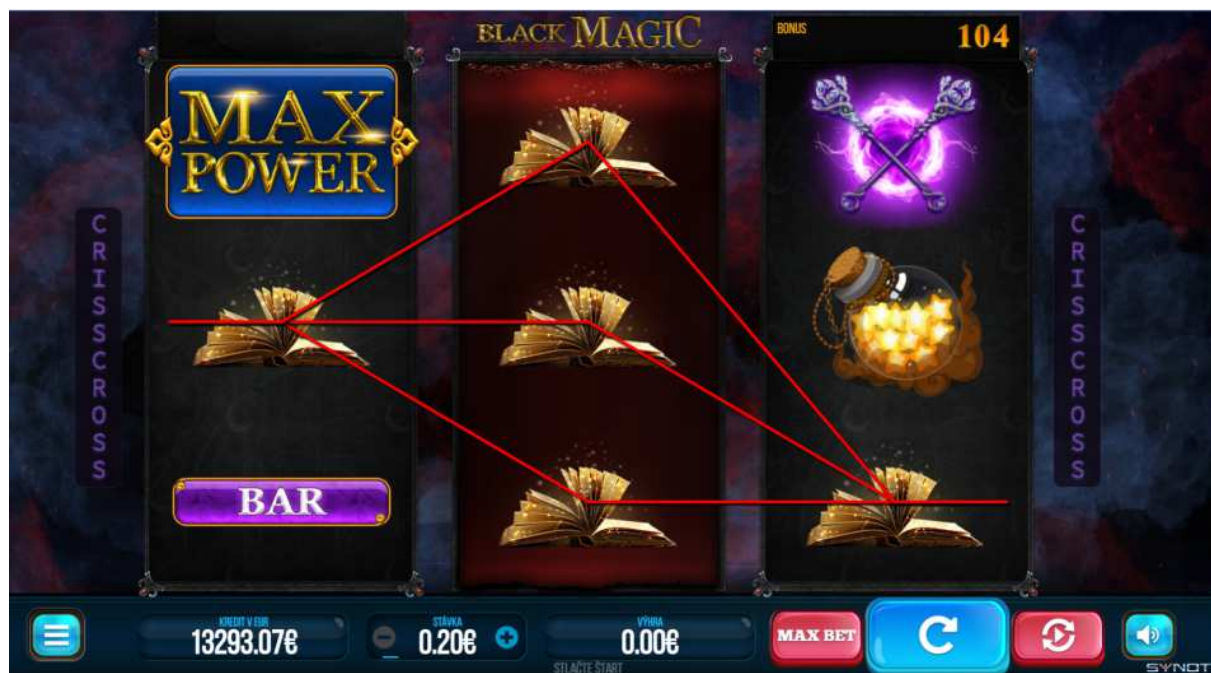

Symbol Magických paličiek aktivoval 27 herných línií v móde criss-cross