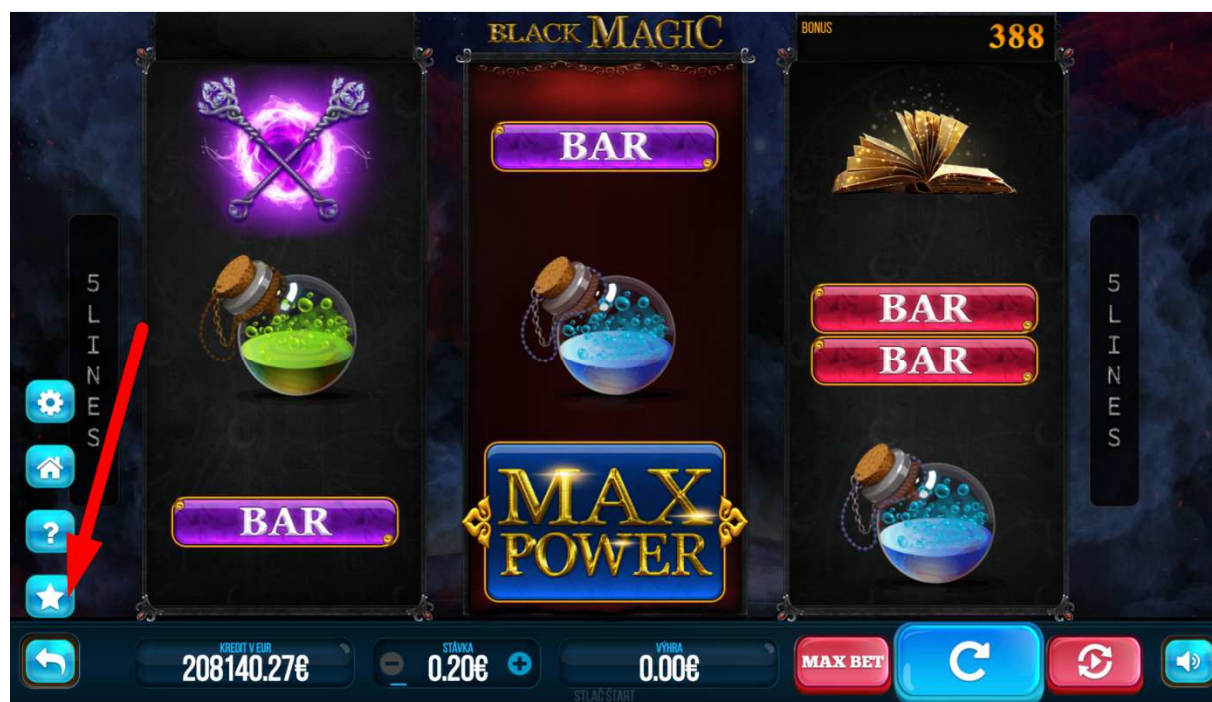

## Výhry

Aktuálna výška prípadnej výhry je zobrazovaná na displeji, v poli "**Výhra**", pod valcami (v dolnej časti prístroja).

Výherné kombinácie sú platné zľava doprava, pričom musia začínať na prvom valci zľava, v neprerušovanom slede smerom k tretiemu valcu zľava.

Pri viacerých možnostiach výherných kombinácií na tej istej línii platí iba výhra z kombinácie pridelujúcej najvyššiu výhru. V prípade viacerých výherných kombinácií na rôznych výherných líniiach sa hodnota výhier sčítava.

Všetky výhry sa riadia platnou tabuľkou výhier, ktorá sa zobrazí po stlačení tlačidla  , umiestneného v ľavom dolnom rohu obrazovky, a následne cez tlačidlo  v menu.