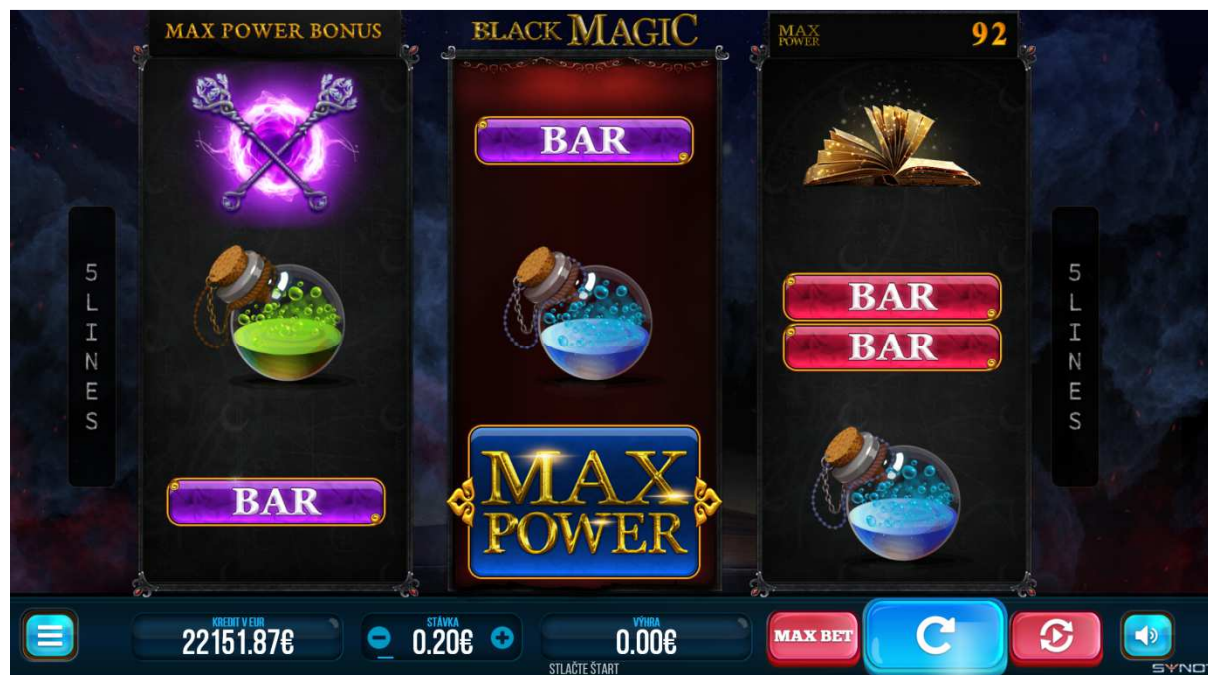

## Black Magic

Je 3-valcový, multi-líniový výherný video prístroj s možnosťou hry na 5-tich (štandardná hra) alebo 27-mich fixných herných líniách (bonusová hra s paličkami). Hra je prístupná aj prostredníctvom mobilnej verzie, pričom pravidlá hry, vklady a výhry sú totožné s klasickou verziou hry.

V spodnej časti okna výherného prístroja sa nachádza lišta s ovládacími prvkami samotnej hry.

### Štart/Toč

Tlačidlo pre roztočenie valcov spustí hru pri aktuálnej hodnote stávky.