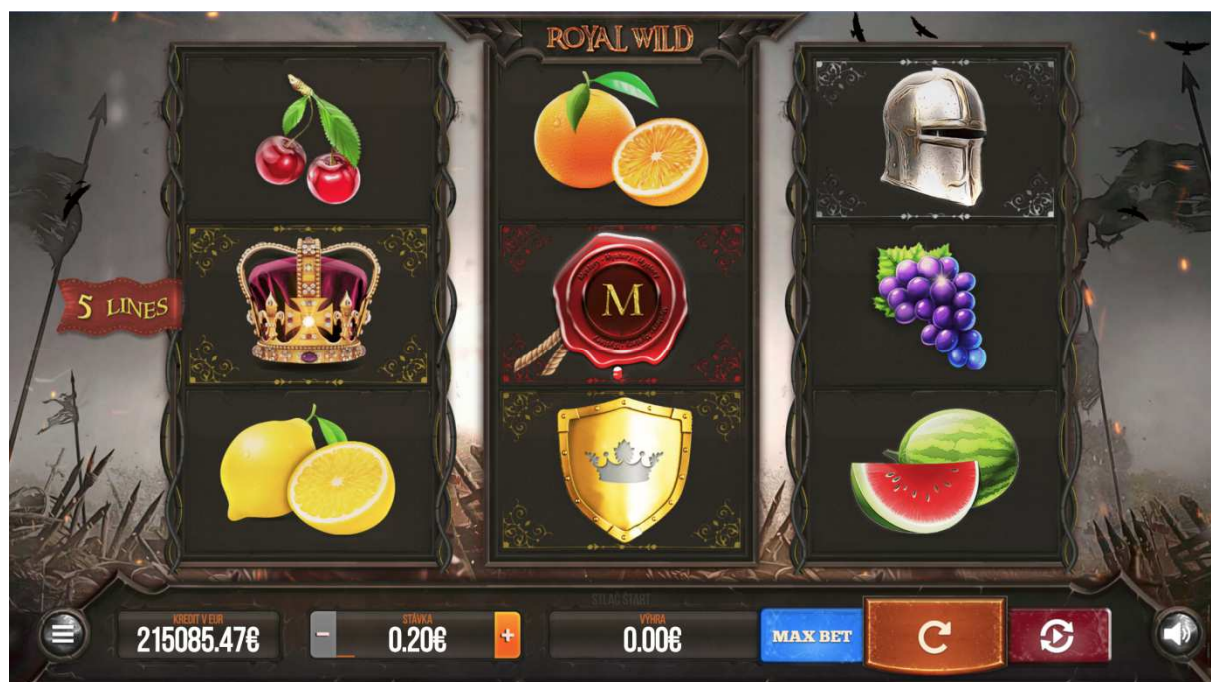

## Royal Wild

Je 3-valcový, výherný video prístroj s 5 fixnými hernými líniami.

Hra je prístupná aj prostredníctvom mobilnej verzie, pričom pravidlá hry, vklady a výhry sú totožné s klasickou verziou hry.