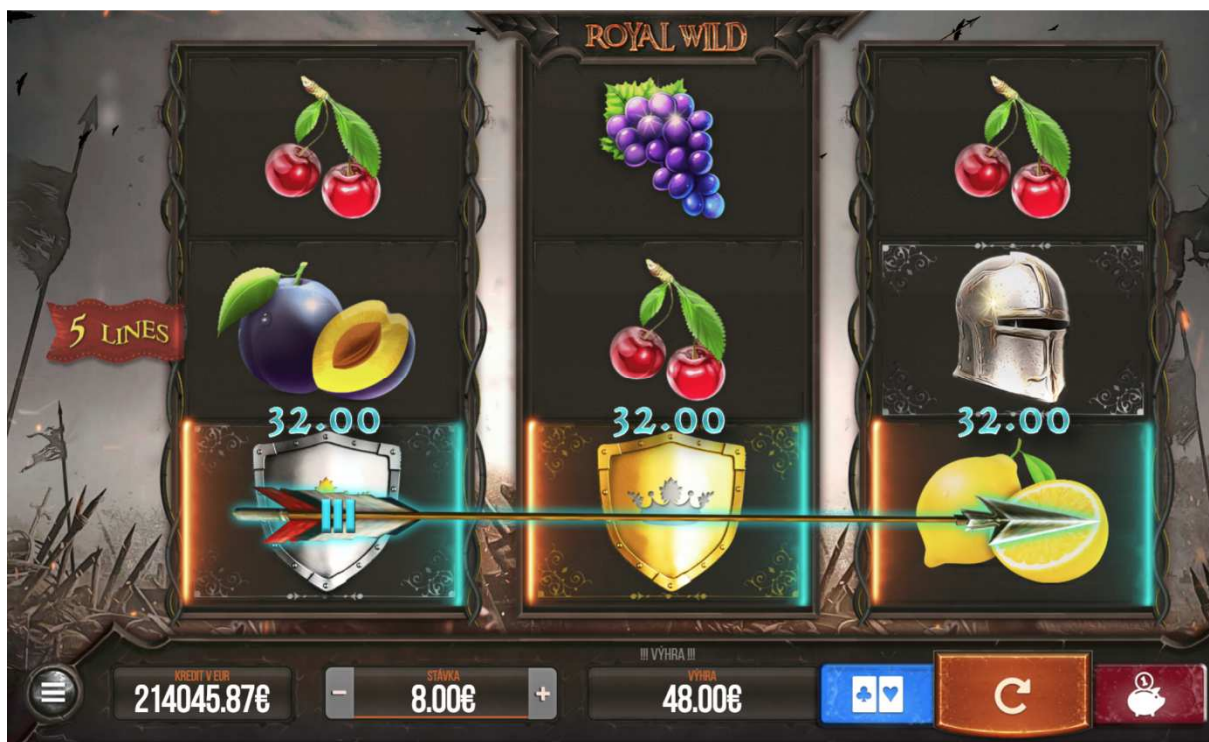

Divoký symbol na prvom a druhom valci nahradil symbol citrónu a vytvoril výhru. Tá sa násobila x2, keďže druhý divoký symbol na línii bol zlatý.

Symbol Mystery

V prípade zisku troch symbolov Mystery sa vygeneruje náhodná výhra v rozmedzí 1 – 250 násobku stávkovej čiary hráča.