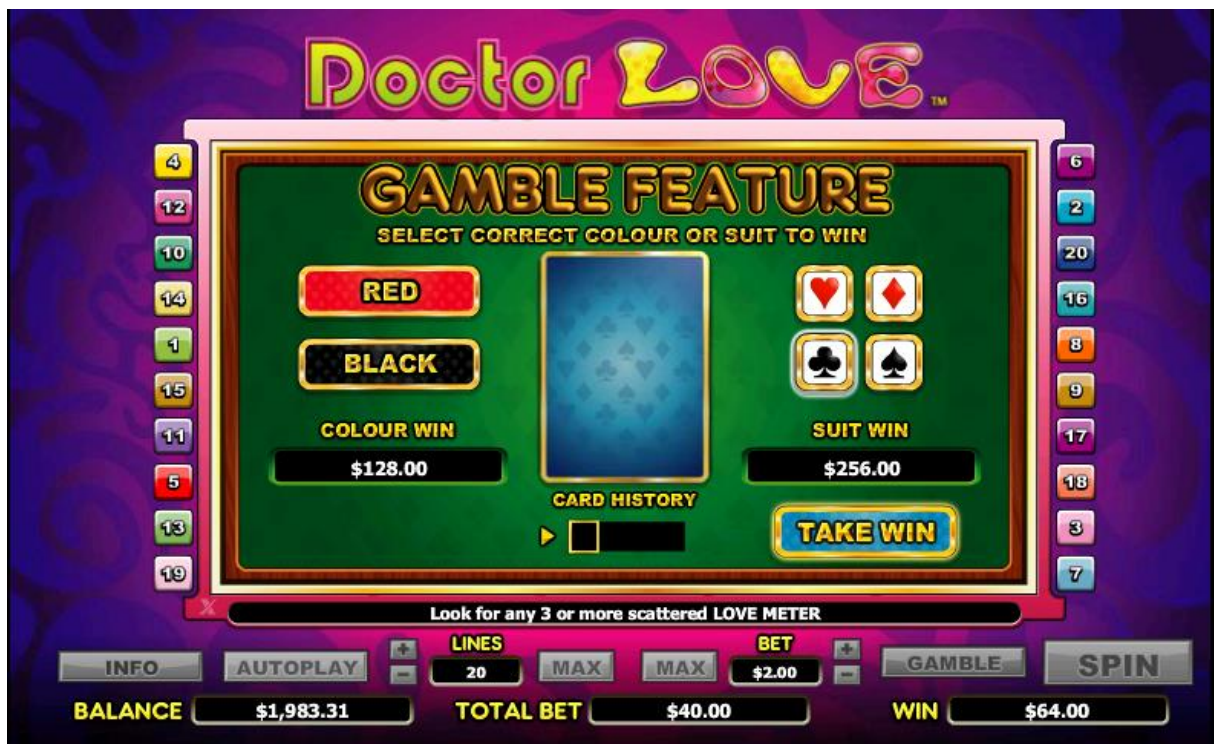

Všetky výhry sa riadia platnou tabuľkou výhier, ktorá sa zobrazí po stlačení tlačidla "INFO".

Balance / Zostatok

Aktuálna výška prostriedkov hráča je zobrazovaná na displeji v poli "BALANCE" (zostatok).

Scatter

Tento symbol má funkciu Scattera. Ak sa aspoň dva takéto zobrazia po roztočení kdekoľvek na valcoch, vzniká výherná scattrová kombinácia. Ak sa zobrazia na valcoch minimálne tri symboly, vtedy kombinácia aktivuje Bonusovú hru s Voľnými hrami. Scatter nemôže byť nahradený Divokým symbolom (WILD).

Wild symbol / Divoký symbol

Symbol Dr. Love-a je divoký. Tento symbol má vo výherných kombináciách funkciu žolíka - nahrádza chýbajúce symboly. Divoký symbol nenahrádza scattrový symbol. Ak sa na výhernej línii ocitne viacero takýchto symbolov, vytvára vlastnú výhernú kombináciu.

Režim násobenia výhier

Po každej výhre je možné prejsť cez tlačítko **GAMBLE / ZNÁSObENIE** do režimu znásobenia výhier. V novej obrazovke sa hráč môže pokúsiť znásobiť svoju výhru pri výbere farby (červená / čierna) alebo symbolov. Farby znásobujú 2x, symboly 4x. Výhru je možné zobrať a pokračovať v hre (cez tlačítko **TAKE WIN / VZIAŤ VÝHRU**). Režim má limit piatich znásobení, a tiež limit pre čiastku, ktorú je možné znásobiť.