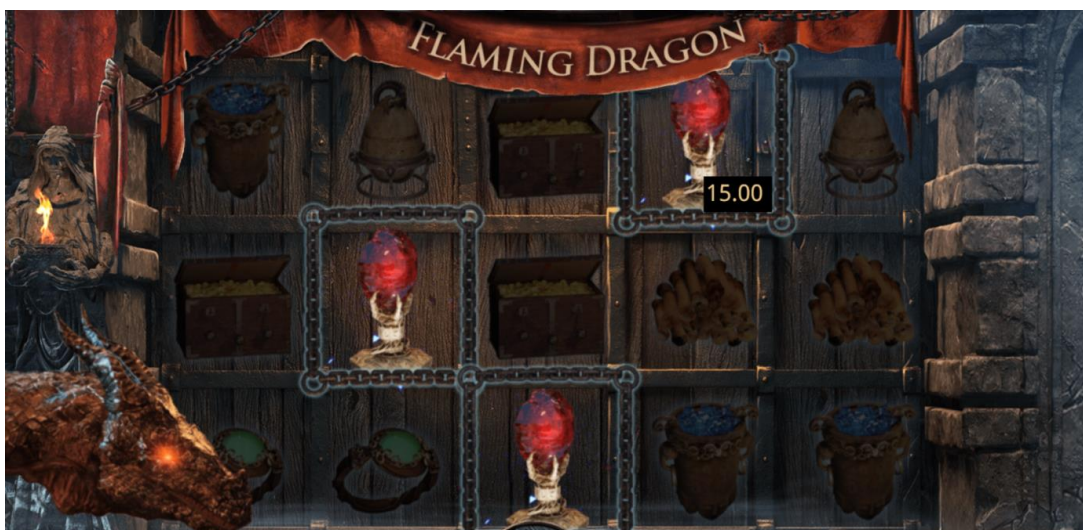

Výhra voľných spinov

Všetky stávky (výška stávky na líniu a počty aktívnych herných línií) pri následných voľných hrách sú odvodené z hry, ktorá získala voľné spiny.