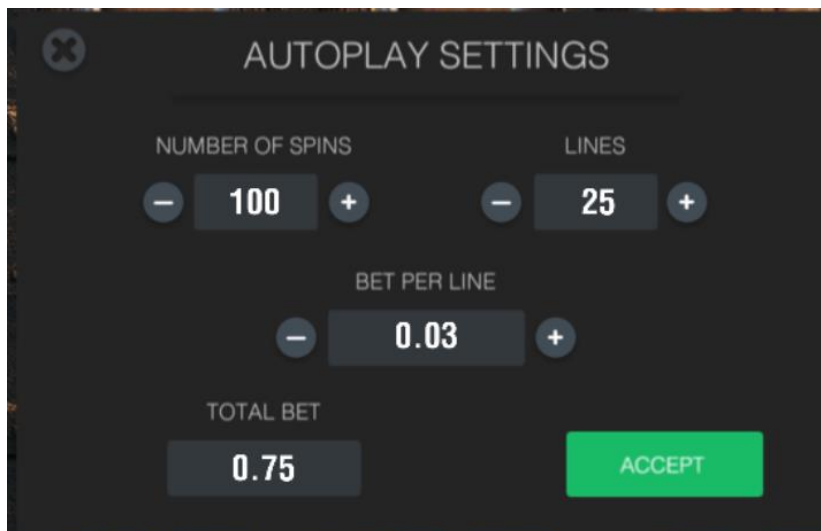

Turbo mód

Stlačením tlačidla hráč aktivuje tzv. Turbo mód – teda zrýchlené otáčanie valcov.

Herné limity:

- Minimálna stávka na hru: 0,03 €
- Maximálna stávka na hru: 75,00 €
- Maximálna možná výhra je: 30 000,00 €

Výherné tabuľky:

5X 138.00 4X 69.00 3X 13.80	5X 7.50 4X 3.60 3X 2.40 2X 1.65	5X 150.00 4X 6.00 3X 3.00
5X 6.00 4X 3.00 3X 1.80	5X 3.00 4X 1.80 3X 0.30	5X 3.60 4X 2.10 3X 0.45
		5X 4.50 4X 2.40 3X 0.60

Príklad výhernej tabuľky pri zvolenom počte línii (23) a vkladu na jednu líniu vo výške 0,03 €.