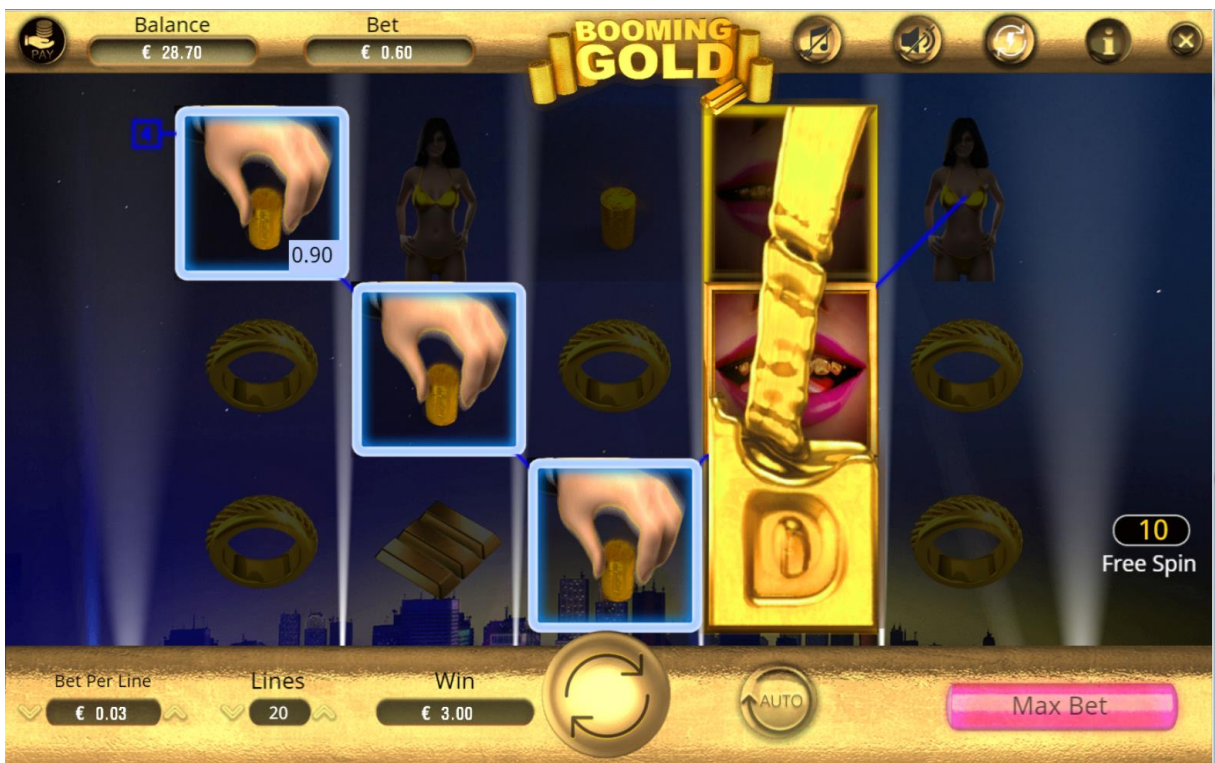

Voľné otočenia so 4. Valcom v režime „Wild-Reel“