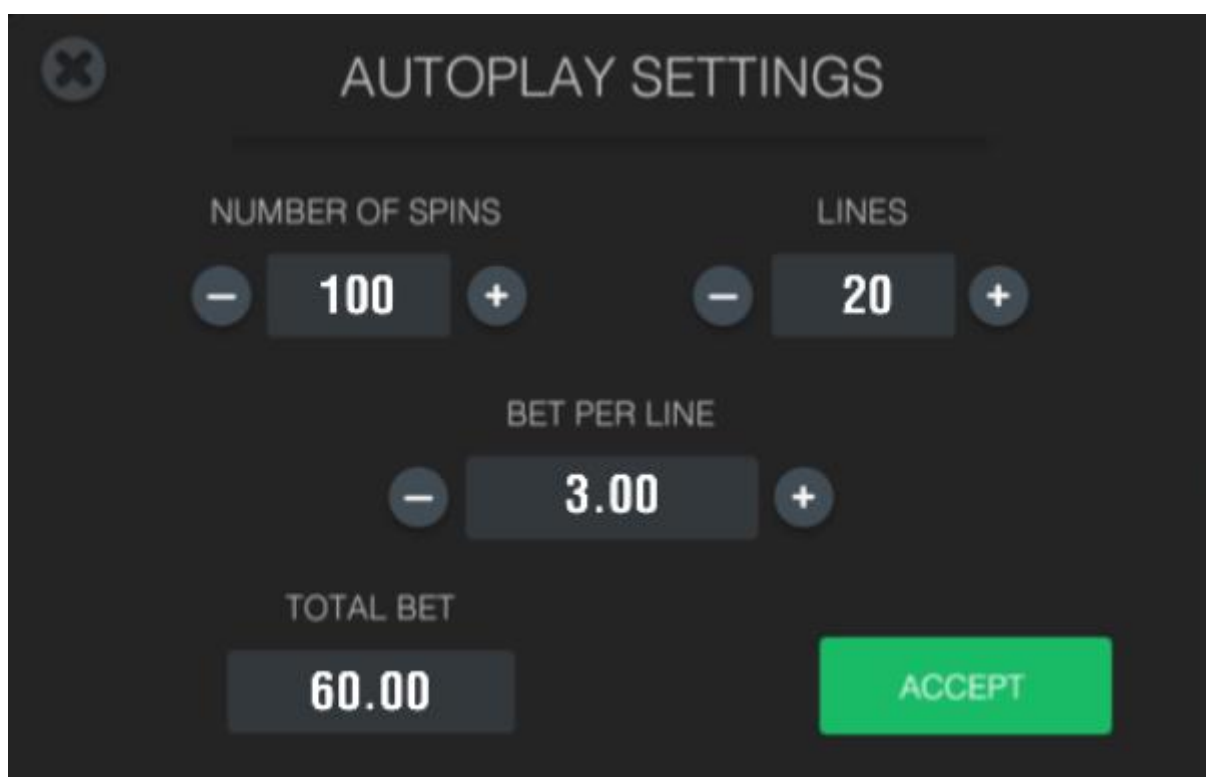

Wild reel / Divoký valec

Hra obsahuje funkčnosť divokého valca – všetky symboly valca č.4 sú pri každom otočení divoké, s výnimkou pri zobrazení symbolu Scattera.

Automatická hra

Na hernom paneli sa nachádza aj tlačidlo s názvom "AUTO/AUTOHRA". Po nakliknutí si hráč môže nastaviť tieto parametre:

NUMBER OF SPINS - počet automatických roztočení

BET PER LINE - výšku vkladu na jednu líniu pri automatických roztočeniach

LINES - počet herných línií pri automatických roztočeniach.

TOTAL BET – celková výška vkladu na jedno roztočenie

Po stlačení tlačidla **ACCEPT** sa následne spustí automatická hra a opäť sa zastaví buď po zvolenom množstve roztočení alebo po získaní bonusovej hry. Automatickú

hru je možné zastaviť opätovným stlačením tlačidla .

Počas točenia valcov je možné použiť tlačidlo , ktoré okamžite zastavuje a zobrazuje výsledok aktuálneho točenia. Zastavenie sa týka iba konkrétneho otočenia valcov, po zobrazení výsledku režim automatickej hry pokračuje.