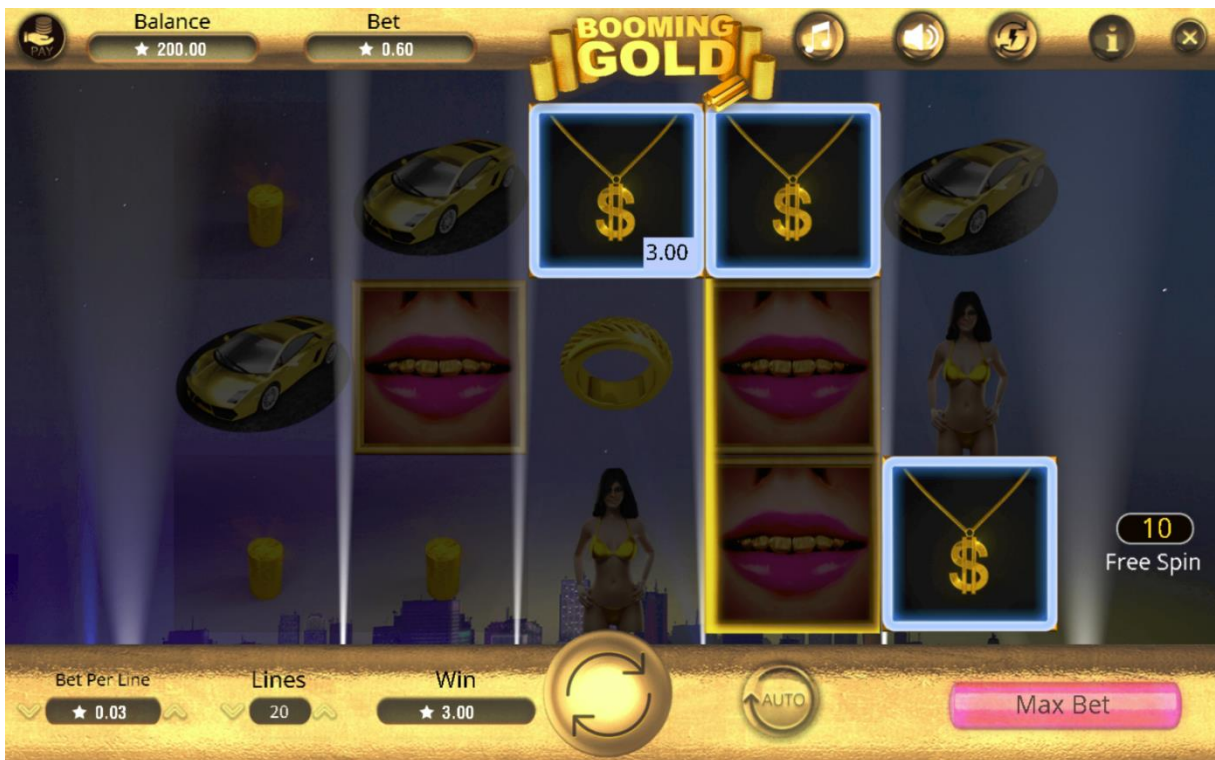

Výhra vo Voľných otočeniach

Všetky stávky a počty aktívnych herných línií pri následných voľných hrách sú odvodené z hry, ktorá získala voľné spiny.