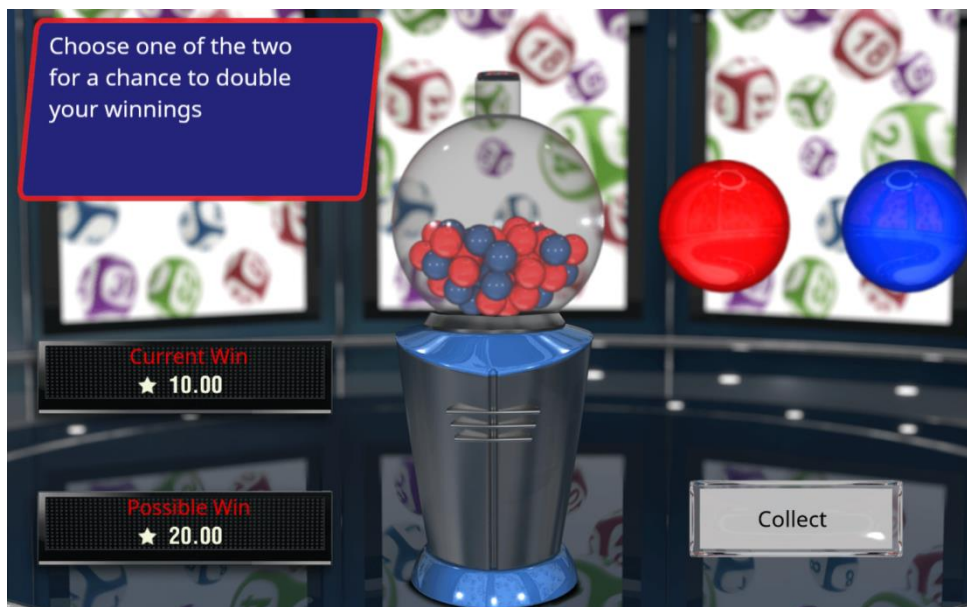

spolu so zmenou počtu herných línií ovplyvňujú výšku výhry zobrazovanú vo výhernej tabuľke pri jednotlivých výherných líniách.

Max Bet

Stlačením tlačidla **Max Bet/Max. Stávka** aktivuje hráč spin s maximálnym možným vkladom na jednu líniu hraný s maximálnym počtom herných línií. Tento spin je vykonaný automaticky po stlačení tohto tlačidla.

Výhry

Aktuálna výška prípadnej výhry je zobrazovaná na displeji, v poli "**Win**", pod výhernými valcami (v dolnej časti prístroja).

Výherné kombinácie sú platné zľava doprava. Scatterové výhry sú platné kdekoľvek na valcoch. Pri viacerých možnostiach výherných kombinácií na línii platí len tá najvyššia. V prípade viacerých výherných kombinácií v niekoľkých výherných líniách sa hodnota výhier sčíta.

Všetky výhry sa riadia platnou tabuľkou výhier, ktorá sa zobrazí po stlačení tlačidla

nachádzajúceho sa v ľavom hornom rohu.

Režim znásobenia výhier

Po každej výhre (pri automatickej hre a pri voľných spinoch je tento režim nedostupný) je možné prejsť cez tlačítko **GAMBLE / ZNÁSObENIE** do režimu znásobenia výhier. V novej obrazovke sa hráč môže pokúsiť znásobiť svoju výhru pri výbere medzi červenou a modrou loptičkou. Pokiaľ je hráč úspešný a zvolí správne farbu vyžrebovanej loptičky môže pokračovať (režim má limit desiatich úspešných znásobení v rade alebo výhru maximálne 10 000 €), alebo si pripísať aktuálnu výhru stlačením tlačítka **COLLECT/ PRIPÍSAŤ**. V prípade neúspešnej voľby hra končí a hráč sa bez výhry vráti k valcom.

Režim znásobenia výhry

Stlačenie tlačidla  počas prebiehajúcej výhernej animácie spustí hráčovi nový spin. Hráč teda príde o možnosť spustenia režimu znásobenia aktuálnej výhry.

Balance / Zostatok

Aktuálna výška prostriedkov hráča je zobrazovaná v ľavej hornej časti obrazovky výherného prístroja na displeji v poli "**BALANCE**" (zostatok).