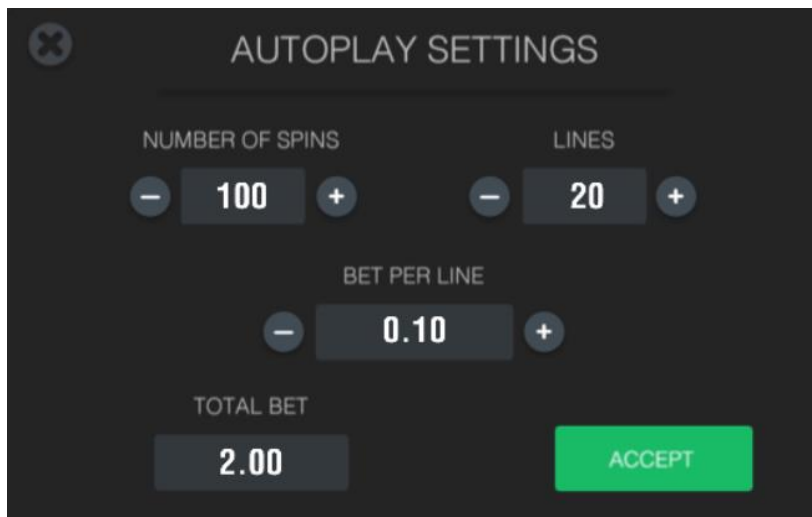

Turbo mód

Stlačením tlačidla hráč aktivuje tzv. Turbo mód – teda zrýchlené otáčanie valcov.

Herné limity:

- Minimálna stávka na hru: 0,03 €
- Maximálna stávka na hru: 60,00 €
- Maximálna možná výhra je: 15 000,00 €

Výherné tabuľky:

Príklad výhernej tabuľky pri zvolenom počte línií (20) a vkladu na jednu líniu vo výške 0,03 €.

5x 150.00
4x 30.00
3x 3.00
2x 0.15

5x 2.40
4x 0.45
3x 0.15

5x 60.00
4x 15.00
3x 3.00

5x 9.00
4x 1.50
3x 0.45

5x 3.00
4x 0.75
3x 0.21

5x 1.50
4x 0.30
3x 0.09

5x 6.00
4x 1.05
3x 0.30