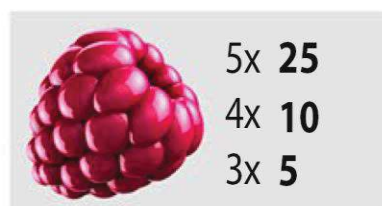

Výherné tabuľky: (hodnoty zobrazenej výhernej tabuľky platia pri nastavení hodnoty mince na 0,02, počte zvolených línií 10 a stávky na líniu v hodnote „1“)

Hráč je z hry odpojený automaticky po 10 minútach nečinnosti.