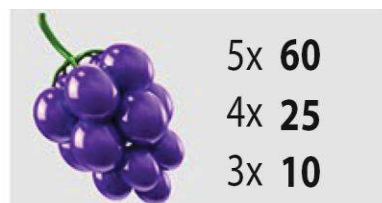

Výherné tabuľky: (hodnoty zobrazenej výhernej tabuľky platia pri nastavení hodnoty mince na 0,02, počte zvolených línií 10 a stávky na líniu v hodnote „1“)

Hráč je z hry odpojený automaticky po 10 minútach nečinnosti.