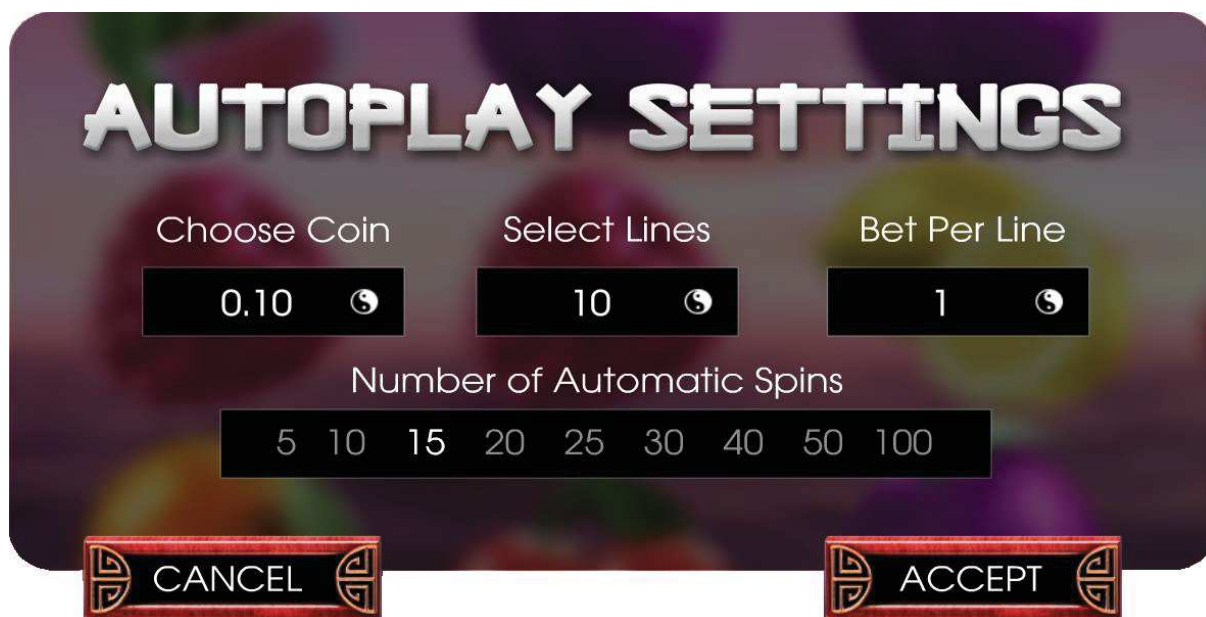

V poli „Choose Coin“ je možné nastaviť výšku hodnoty mince (predvolenými hodnotami v intervale 0,10 – 1,00), v poli „Select Lines“ hráč vyberá počet línii pre automatickú hru, V poli „Bet Per Line“ zase hodnotu stávky na líniu (1-10). V poli „Number of Automatic Spins“ si hráč volí počet automatických otočení valcov.

Po stlačení tlačidla „ACCEPT“ dôjde k okamžitému roztočeniu valcov s predvolenými hodnotami.