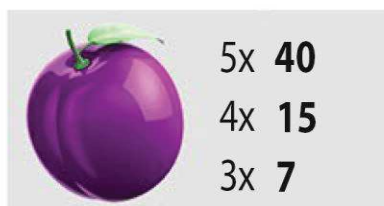

Výherné tabuľky: (hodnoty zobrazenej výhernej tabuľky platia pri nastavení hodnoty mince na 0,02, počte zvolených línií 10 a stávky na líniu v hodnote „1“)

Hráč je z hry odpojený automaticky po 10 minútach nečinnosti.