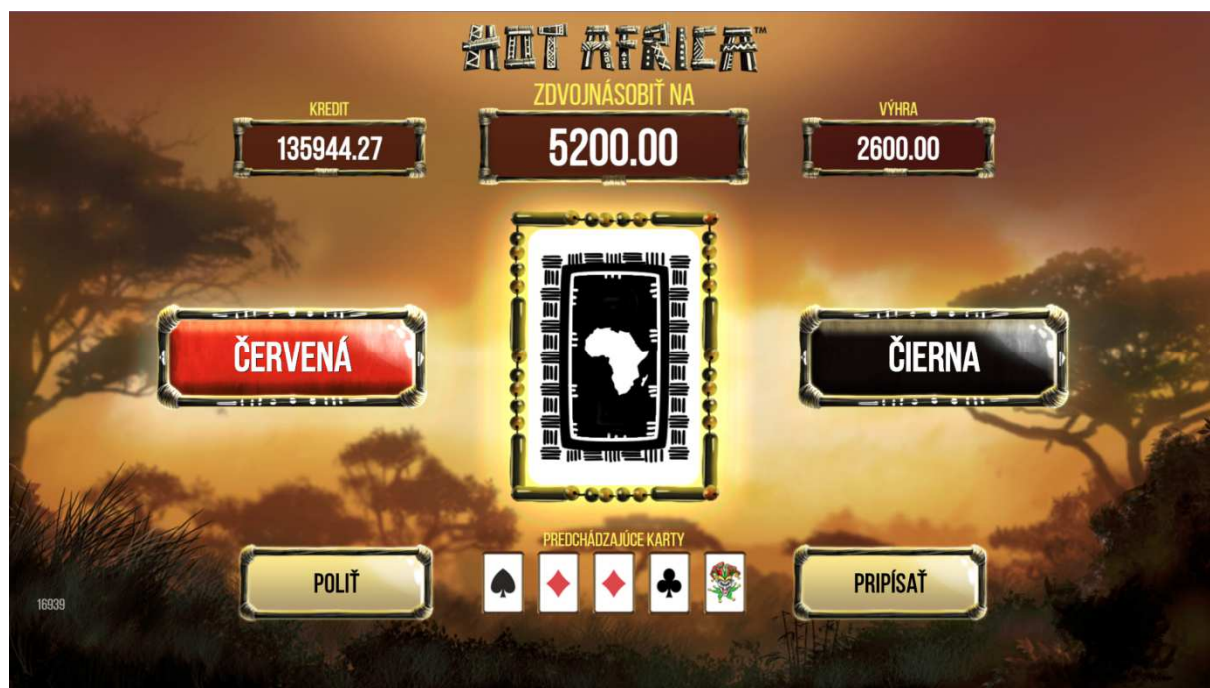

V zdvojnásobovaní je možné pokračovať do momentu, kým hráč nedosiahne limit maximálnej výhry.

Hráčovi môže byť vyžrebovaná aj karta s logom žolíka. V takomto prípade je tip na farbu karty automaticky víťazný, žolík nahrádza ktorúkoľvek hráčom zvolenú farbu.

V poli „Predchádzajúce karty“ sa hráčovi zobrazuje história piatich vyžrebovaných kariet.

Ak hráč nemá záujem vstupovať do herného režimu znásobovania výhier, po výhre môže stlačiť tlačidlo s logom mince a prasiatka, ktoré prevedie výhru do poľa s kreditmi.