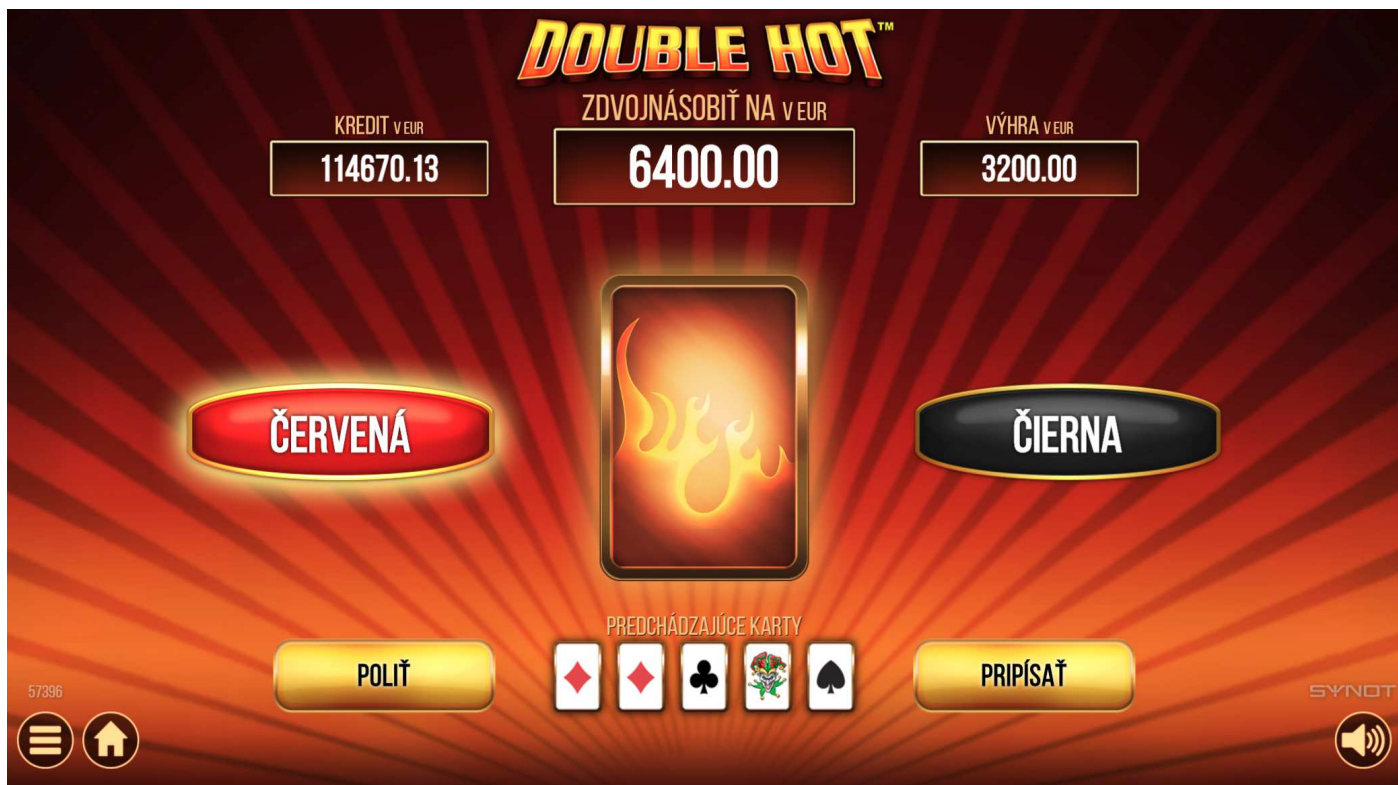

Režim znásobenia výhry; aktuálnu výhru 800 € sa podarilo uhádnutím farby karty postupne zdvojnásobiť na 3200 €

Ak hráč nemá záujem vstupovať do herného režimu znásobovania výhier, po výhre môže stlačiť tlačidlo s logom mince a prasiatka, ktoré prevedie výhru do poľa s kreditmi.

Násobené plné valce

Všetky valce plné jedného zo zdvojených ovocných symbolov (čerešňa, citrón, pomaranč, slivka) násobia výhru x2.